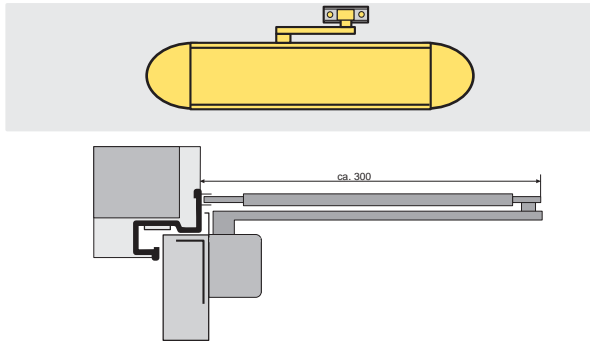

DOOR CLOSERS // EN-1154

* Padilla fire doors certified door closer supplier: **ESB (ECO) - DORMA • TELESCO**

ECO TS 11 TENSION EN - 1/2/3/4/5

UNIK A2103S. PLE TENSION EN 2/3/4

DORMA TS 71 TENSION EN - 2/3

DORMA TS 92 TENSION EN- 2/3/4/5

UNIK A2559S. PLE TENSION EN 2/3.

TELESCO UNIK 2000 TENSION EN - 3

DORMA TS 93 GSR TENSION EN- 2/3/4/5

Doorcloser sizes	Door set width max.	Door set weight max.
Tension EN/1-6	mm	kg
1	750	20
2	850	40
3	950	60
4	1100	80
5	1250	100
6	1400	120