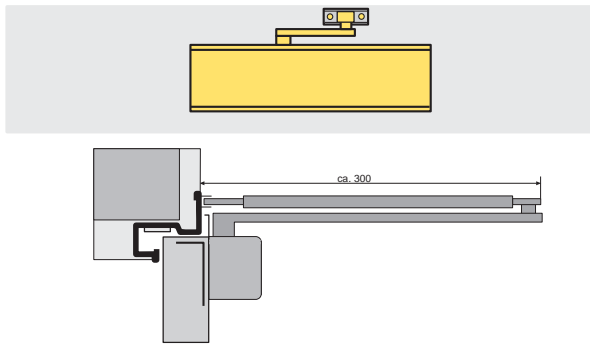

DOOR CLOSERS // EN-1154

* Padilla fire doors certified door closer supplier: **ESB (ECO) - DORMA • TELESCO**

ECO TS 11 TENSION EN - 1/2/3/4/5

UNIK A2103S. PLE TENSION EN 2/3/4

DORMA TS 71 TENSION EN - 2/3

DORMA TS 92 TENSION EN- 2/3/4/5

UNIK A2559S. PLE TENSION EN 2/3.

TELESCO UNIK 2000 TENSION EN - 3

DORMA TS 93 GSR TENSION EN- 2/3/4/5

Doorcloser sizes	Door set width max.	Door set weight max.
Tension EN/1-6	mm	kg
1	750	20
2	850	40
3	950	60
4	1100	80
5	1250	100
6	1400	120