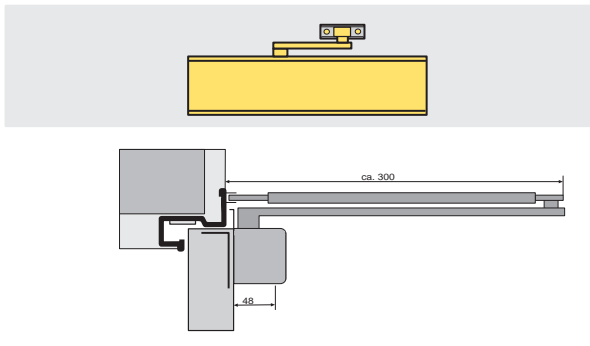

DOOR CLOSERS // EN-1154

* Padilla fire doors certified door closer supplier: **ESB (ECO) - DORMA • TELESCO**

ECO TS 11 TENSION EN - 1/2/3/4/5

UNIK A2103S. PLE TENSION EN 2/3/4

DORMA TS 71 TENSION EN - 2/3

DORMA TS 92 TENSION EN- 2/3/4/5

UNIK A2559S. PLE TENSION EN 2/3.

TELESCO UNIK 2000 TENSION EN - 3

DORMA TS 93 GSR TENSION EN- 2/3/4/5

Doorcloser sizes	Door set width max.	Door set weight max.
Tension EN/1-6	mm	kg
1	750	20
2	850	40
3	950	60
4	1100	80
5	1250	100
6	1400	120